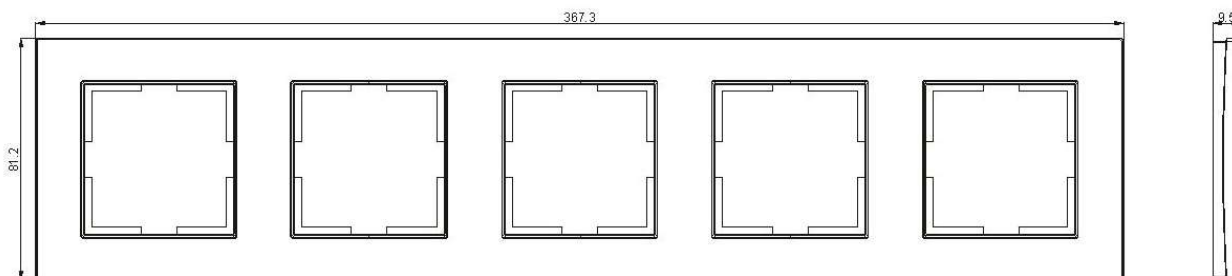

KARTA KATALOGOWA

Dane podstawowe:

Nazwa: **RAMKA 5-KROTNA**
Producent: **Panasonic**
Seria: **KARRE**
Nr katalogowy: **90960264**
Kolor: **biały**

Wymiary:

Element:

Materiał:

Opis:

Ramka